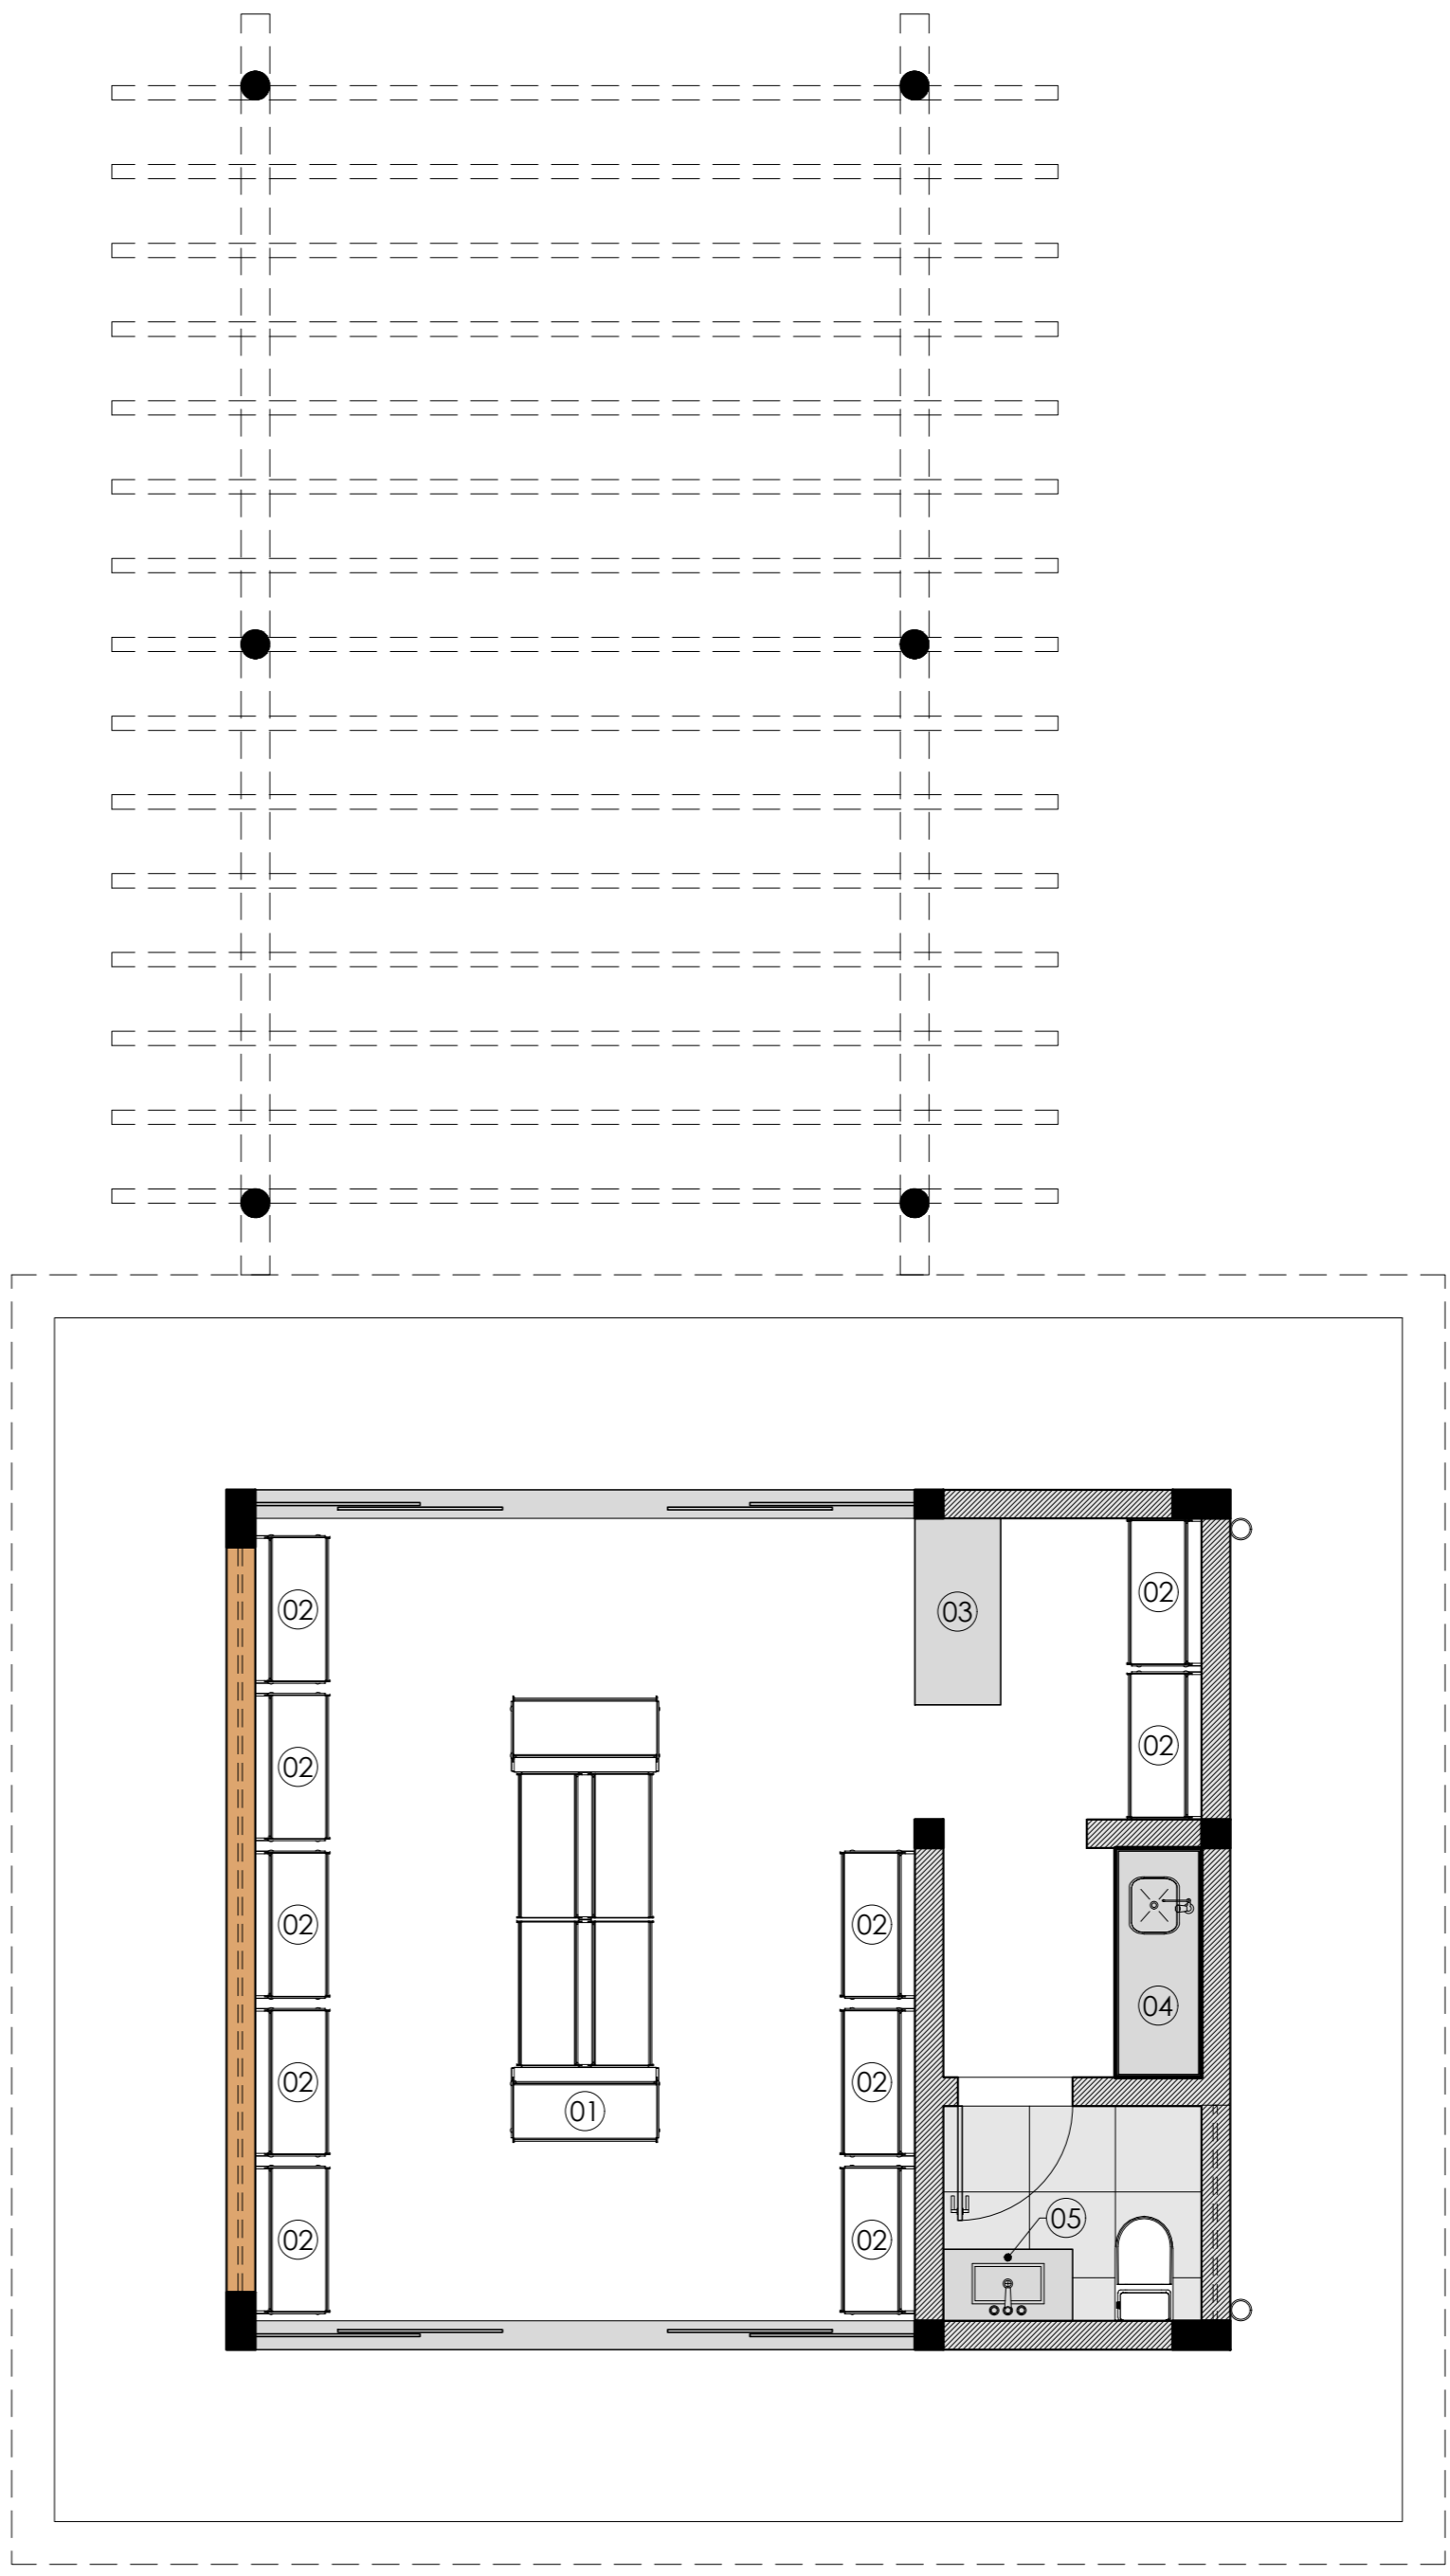

PLANTA BAIXA
ESCALA 1:50

PLANTA DE LAYOUT
ESCALA 1:50

LEGENDA LAYOUT

- GÔNDOLA DUPLA EM ILHA 300X100CM
- GÔNDOLA SIMPLES PAREDE 100X50CM
- BANCADA EM GRANITO SÃO GABRIEL 130X60CM COM BASE DE TAIPA DE PILÃO
- BANCADA EM GRANITO SÃO GABRIEL 160X60CM
- BANCADA EM GRANITO SÃO GABRIEL 90X50CM